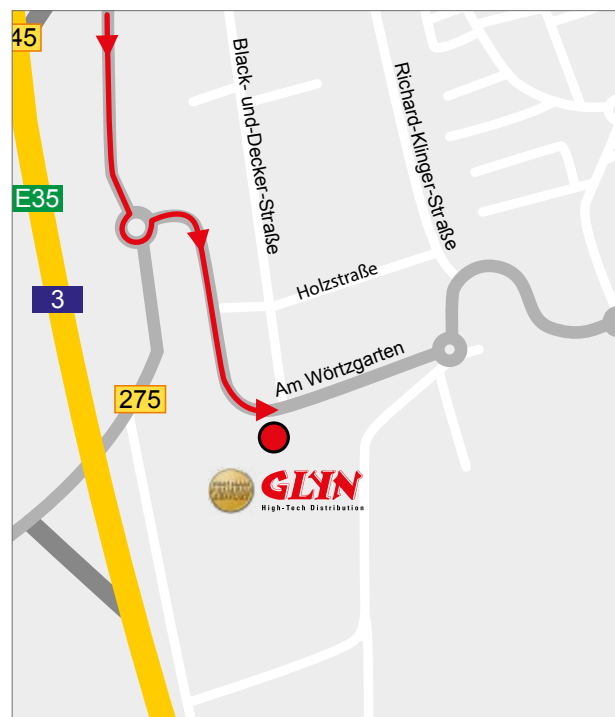

Falls Sie sich verspäten sollten, informieren Sie uns bitte. Vielen Dank!

Ihr Weg zu uns mit dem PKW

- ▶ Autobahnabfahrt Idstein Richtung Idstein-Innenstadt
- ▶ Vor der ersten Ampel rechts einordnen auf Zubringer Umgehungsstrasse
- ▶ Links auf die Umgehungsstrasse einbiegen
- ▶ Im Kreisverkehr die zweiten Ausfahrt nehmen (Industriegebiet)
- ▶ Etwa 500 m geradeaus auf der rechten Seite, schräg gegenüber von OBI

Ihr Weg zu uns mit der Bahn

Mit dem Bus

- ▶ Anreise bis Bahnhof Idstein
- ▶ **Bus 271** Richtung Wiesbaden Hauptbahnhof
- ▶ Hauptbahnhof
- ▶ Etwa 300 m geradeaus auf der linken Seite, schräg gegenüber von OBI

Zu Fuß

- ▶ Anreise bis Bahnhof Idstein
- ▶ Unterführung Richtung „Am Güterbahnhof“
- ▶ „Am Weißen Stein“, „Richard-Klinger-Str.“, „Am Wörtzgarten“
- ▶ Fußweg ca. 15 min.

Gut ausgeruht zum Workshop

Felsenkeller Hotel und Restaurant