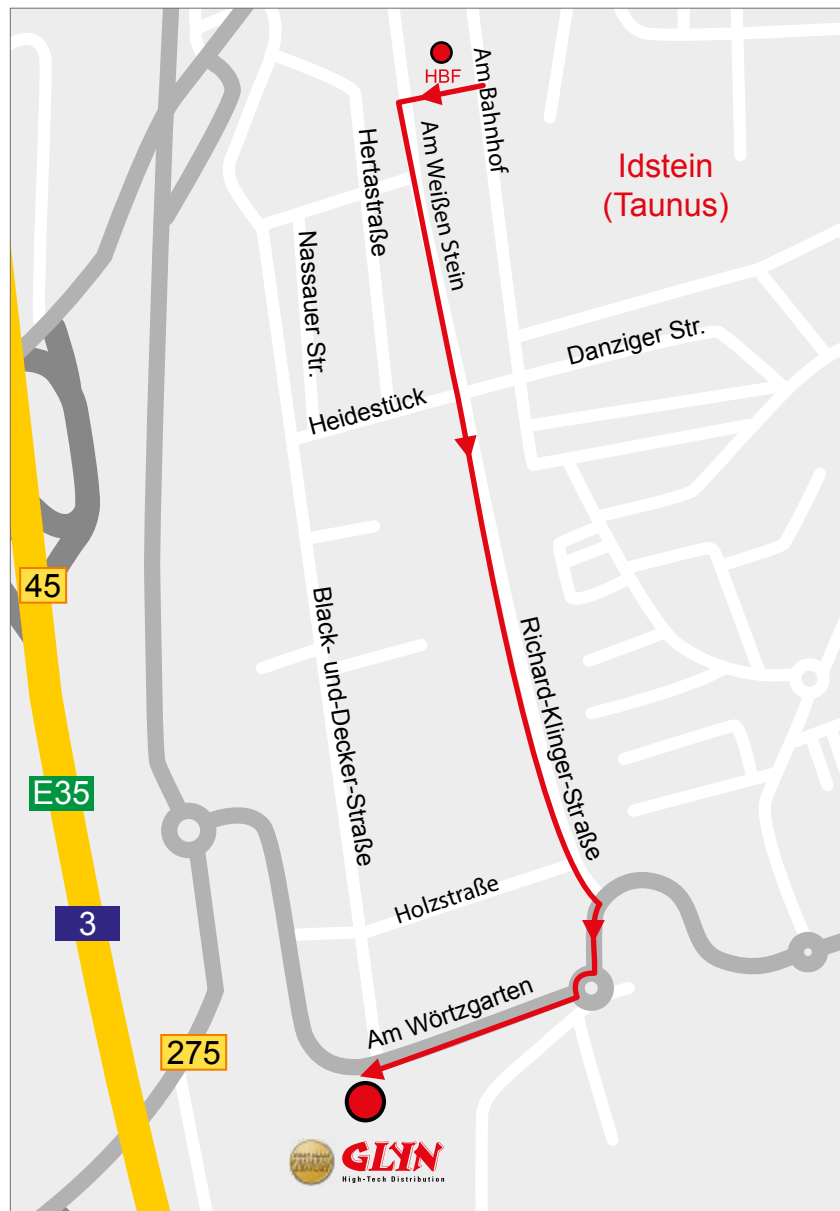

Falls Sie sich verspäten sollten, informieren Sie uns bitte. Vielen Dank!

Ihr Weg zu uns mit dem PKW

- ▶ Autobahnabfahrt Idstein Richtung Idstein-Innenstadt
- ▶ Vor der ersten Ampel rechts einordnen auf Zubringer Umgehungsstrasse
- ▶ Links auf die Umgehungsstrasse einbiegen
- ▶ Im Kreisverkehr die zweiten Ausfahrt nehmen (Industriegebiet)
- ▶ Etwa 500 m geradeaus auf der rechten Seite, schräg gegenüber von OBI

Ihr Weg zu uns mit der Bahn

Mit dem Bus

- ▶ Anreise bis Bahnhof Idstein
- ▶ **Bus 271** Richtung Wiesbaden Hauptbahnhof
- ▶ Hauptbahnhof
- ▶ Etwa 300 m geradeaus auf der linken Seite, schräg gegenüber von OBI

Zu Fuß

- ▶ Anreise bis Bahnhof Idstein
- ▶ Unterführung Richtung „Am Güterbahnhof“
- ▶ „Am Weißen Stein“, „Richard-Klinger-Str.“, „Am Wörtzgarten“
- ▶ Fußweg ca. 15 min.

Gut ausgeruht zum Workshop

Felsenkeller Hotel und Restaurant