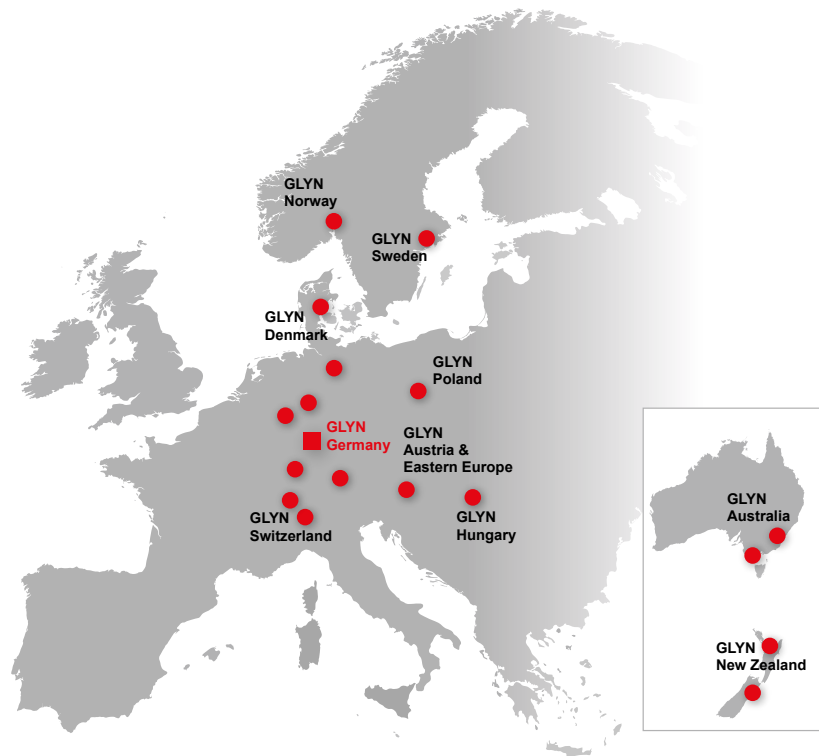

Global Support Network

Germany

GLYN GmbH & Co. KG Head Office

Am Wörtzgarten 8
D-65510 Idstein
www.glyn.de

Tel.: +49 6126 590-222
sales@glyn.de

Nettetal
Tel.: +49 2157 124-222
nettetal@glyn.de

Norderstedt
Tel.: +49 40 3204699-0
norderstedt@glyn.de

Pforzheim
Tel.: +49 7231 42441-00
pforzheim@glyn.de

Recklinghausen
Tel.: +49 2361 909027-0
recklinghausen@glyn.de

Unterhaching
Tel.: +49 89 3216 4957-0
unterhaching@glyn.de

International

Australia
GLYN Ltd.
Tel.: +61 2 8850-0320
www.glyn.com.au
sales@glyn.com.au

Austria & Eastern Europe
GLYN GmbH & Co. KG
(Germany)
Tel.: +43 2236 311112-0
www.glyn.at
sales@glyn.at

Benelux
GLYN GmbH & Co. KG
(Germany, via Recklinghausen)
Tel.: +49 2361 909027-802
www.glyn.com
benelux@glyn.com

Denmark
GLYN GmbH & Co. KG
(Germany)
Tel.: +45 7020 1633
www.glyn-nordic.dk
sales@glyn-nordic.dk

Hungary
GLYN GmbH & Co. KG
(Germany)
Tel.: +36 1 204 9571
www.glyn.hu
sales@glyn.hu

New Zealand
GLYN Ltd.
Tel.: +64 9 415-9150
www.glyn.co.nz
sales@glyn.co.nz

Norway
Link Nordic AS
Tel.: +47 6988-9899
www.linknordic.com
sales@linknordic.com

Poland
GLYN GmbH & Co. KG
(Germany)
Tel.: +48 71 7828-758
www.glyn.pl
sales@glyn.pl

Sweden
GLYN GmbH & Co. KG
(Germany)
Tel.: +46 293 300-84
www.glyn.se
sales@glyn.se

Switzerland
GLYN GmbH & Co. KG
Zweigniederlassung
CH-8133 Esslingen / Egg
Tel.: +41 44 944 55-00
www.glyn.ch
sales@glyn.ch

© 2021-01 by GLYN GmbH & Co. KG

Weitere noch nicht aufgeführte Produkte unserer Hersteller besorgen wir Ihnen gerne auf Anfrage. Achtung! In einigen Ländern wurden mit diversen Herstellern spezielle bzw. einschränkende Vereinbarungen getroffen.

WEEE-Reg.-Nr. DE: 77660497

GLYN
High-Tech Distribution